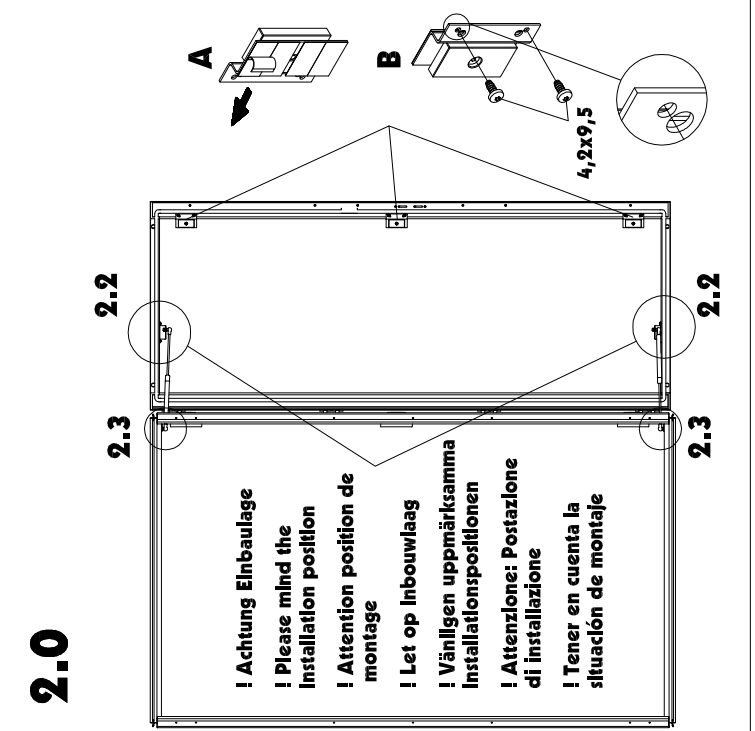

Umschalten auf Perfektion **RITTAL**

1

2.3

2.2

2.1

! Achtung: Verwendung nur in Verbindung mit 7320.790! (Automatic Door Control Unit)

! Please note that it can only be used together with Model no. 7320.790 (Automatic Door Control Unit)